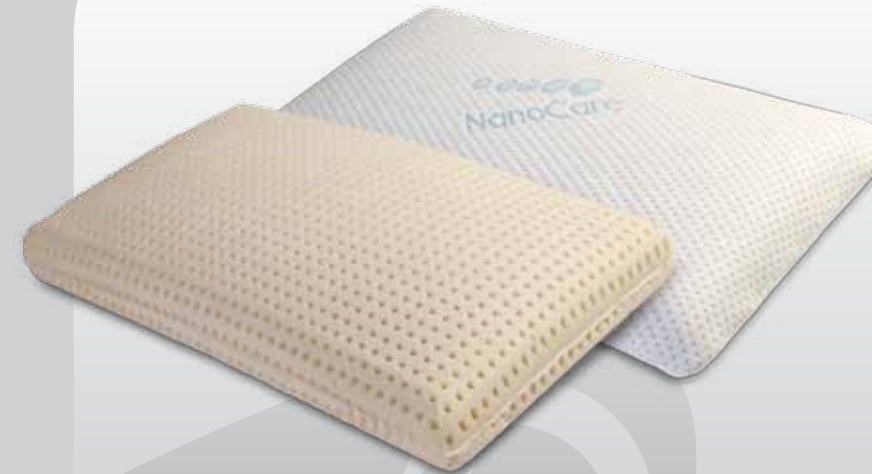

Balenie obsahuje:

- jadro vankúša z MEMORY (lenivej) peny potiahnuté v 100% Bavlně
- snímateľný poťah
- tašku (kartón)

bari

torino

verona

vенеzia

Vankúš BARI

Rozmery: 40 x 60 cm
Poťahová látka: BENESSERE

Komfortná, mäkká a vysoko antibakteriálna poťahová látka.

Vďaka týmto špeciálnym funkciám ponúka užívateľom nezabudnuteľný pocit sviežosti a čistoty počas spánku.

bari

torino

verona

vенеzia

Vankúš TORINO

Rozmery: 35 x 60 cm
Poťahová látka: NANO

NANO – poťahová látka upravená Nano – technológiou, predchádza tvorbe škvŕn a znečisteniu poťahu, poskytuje neviditeľnú, dočasnú, ale efektívnu ochranu prostredníctvom obalenia vlákien do molekulárnej a inteligentnej ochrany.

bari

torino

verona

vенеzia

Vankúš VERONA

Rozmery: 40 x 70 cm
Poťahová látka: SCENSIC lemon

Unikátny systém založený na priložení mikrokapsulových škrupiniek s vôňou Lemon k povrchu látky.

Obsah mikrokapsulí s vôňou Lemon sa z látky postupne uvoľňuje a zabezpečí Vám príjemný pocit sviežosti počas spánku.